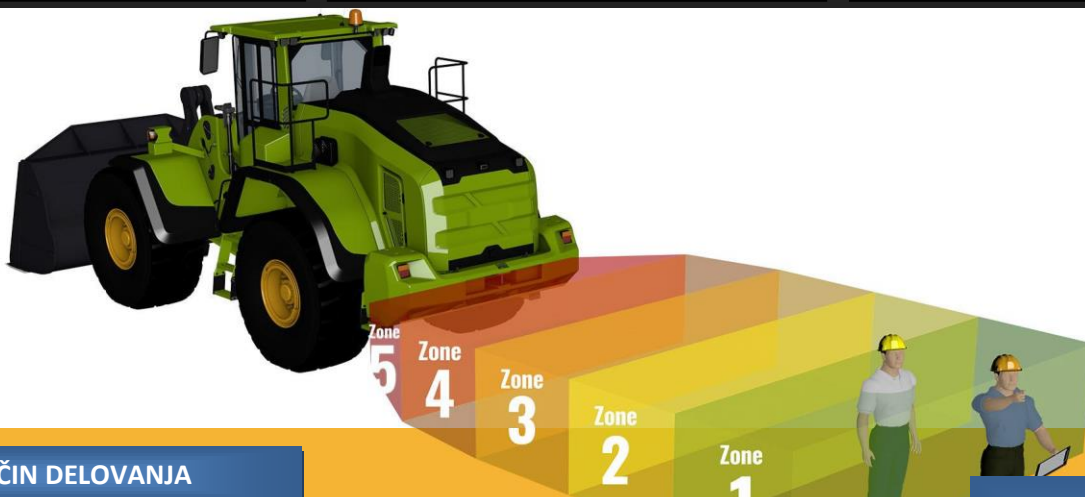

PreView WorkSight®

PreView WorkSight zagotavlja enako raven pokritosti, ne glede nato ali ste na zasedenih gradbiščih ali pa na cestah. Z dvojnima antenama, lahko WorkSight istočasno zaznava predmete blizu vozila in predmete, ki so od vozila bolj oddaljeni.

Inženiring in izdelava aktivne varnostne opreme za težko industrijo že več kot 70 let.

Naš cilj je pomagati voznikom in delavcem na tleh ter ostali javnosti, da preživijo dan brez nevarnosti, poškodb in materialne škode.

EDINSTVEN VZOREC ODKRIVANJA

PreView WorkSight ima edinstven vzorec zaznavanja. To zagotavlja, da imate pokritost nad okolico, ki jo potrebujete neposredno za vašim odbijačem, in postaja vse širša z razdaljo od vozila, da vam pomaga pri vzvratnem manevriranju.

POPOLNA POKRITOST

PreView WorkSight je opremljen z dvojnima antenama. Medtem, ko ena antena zagotavlja pokritost blizu odbijača, je druga antena zaposlena, da zaznavanjem predmetov dlje od vozila, tako da ima operater popolno pokritost mrtvih točk.

BREŽIČNOST

PreView WorkSight je na voljo v brezžični možnosti. Z odstranitvijo kablov se instalacijski čas WorkSight Wirelessa zmanjša tudi do 50%.

NAČIN DELOVANJA

- Območje zaznavanja je razdeljeno na pet območij, ki predstavljajo možnost trka.
- Če je oseba ali predmet zaznan na katerem koli od petih območij, WorkSight pošlje opozorilo na zaslon.
- Zaslon daje območju detekcije primerno zvočno in vizualno opozorilo, ki opozori operaterja.

info@radar-electronics.com

www.radar-electronics.com

+386 3 4900 800